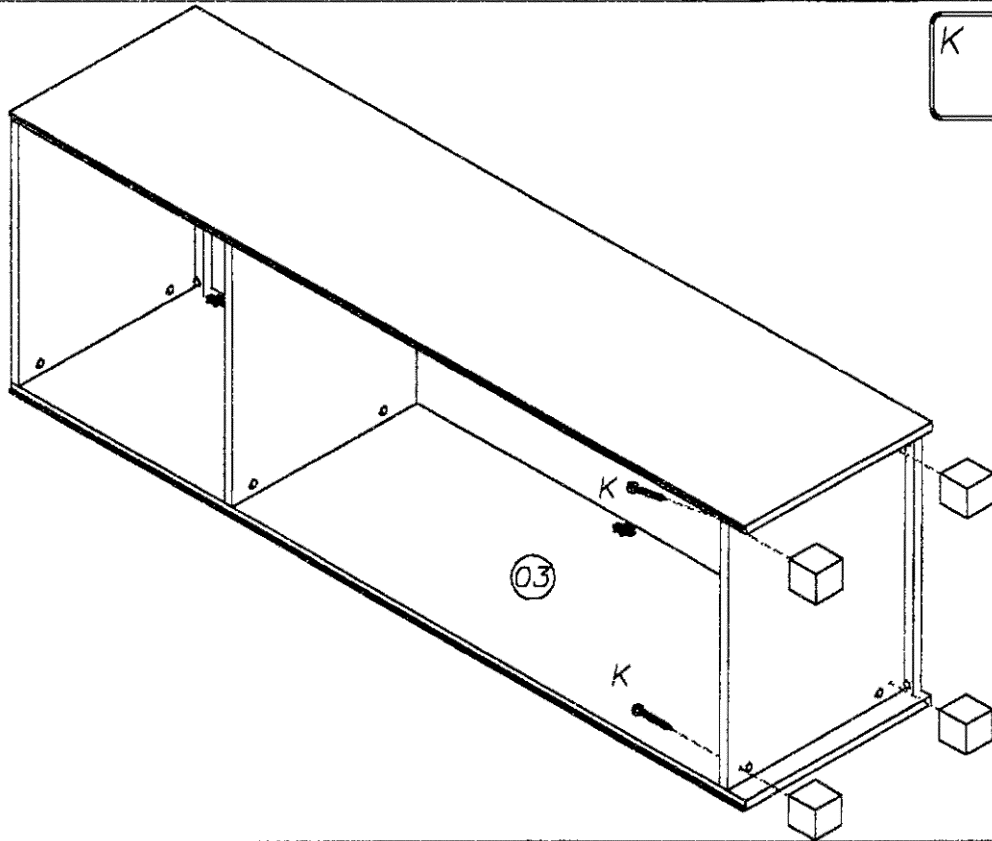

07

K 4,5x40
04

08