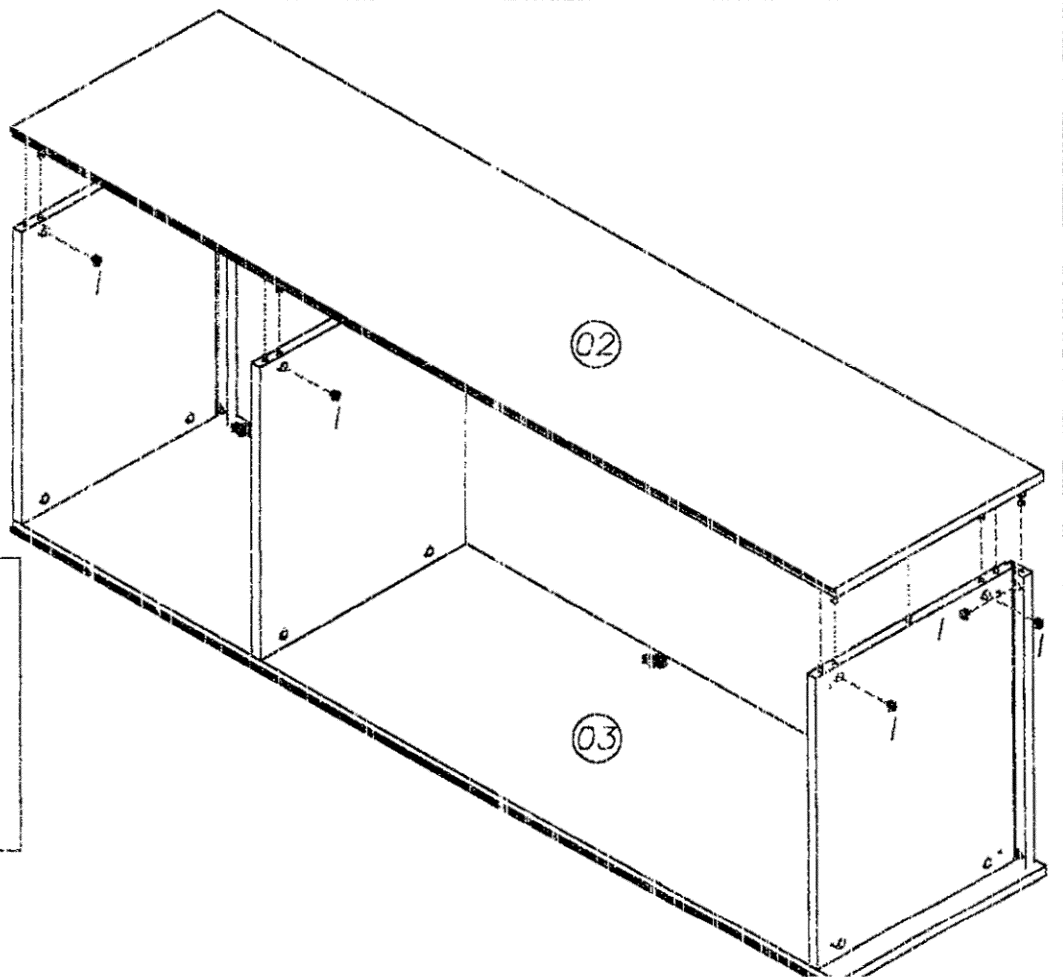

Grizzly
Industrial, Inc.®

72" BROOM CLOSET
MODEL H6463
INSTRUCTION MANUAL

A	 $\varnothing 8 \times 30$ 18	E	 10×10 22	C	 $3,5 \times 16$ 12	D	 01	E	 $3,5 \times 30$ 02
F	 16	G	 03	H	 03	I	 16	K	 $4,5 \times 40$ 04

01

02

03

C	3,5x16	06
H		03

04

C	3,5x16	06
G		03

05

06