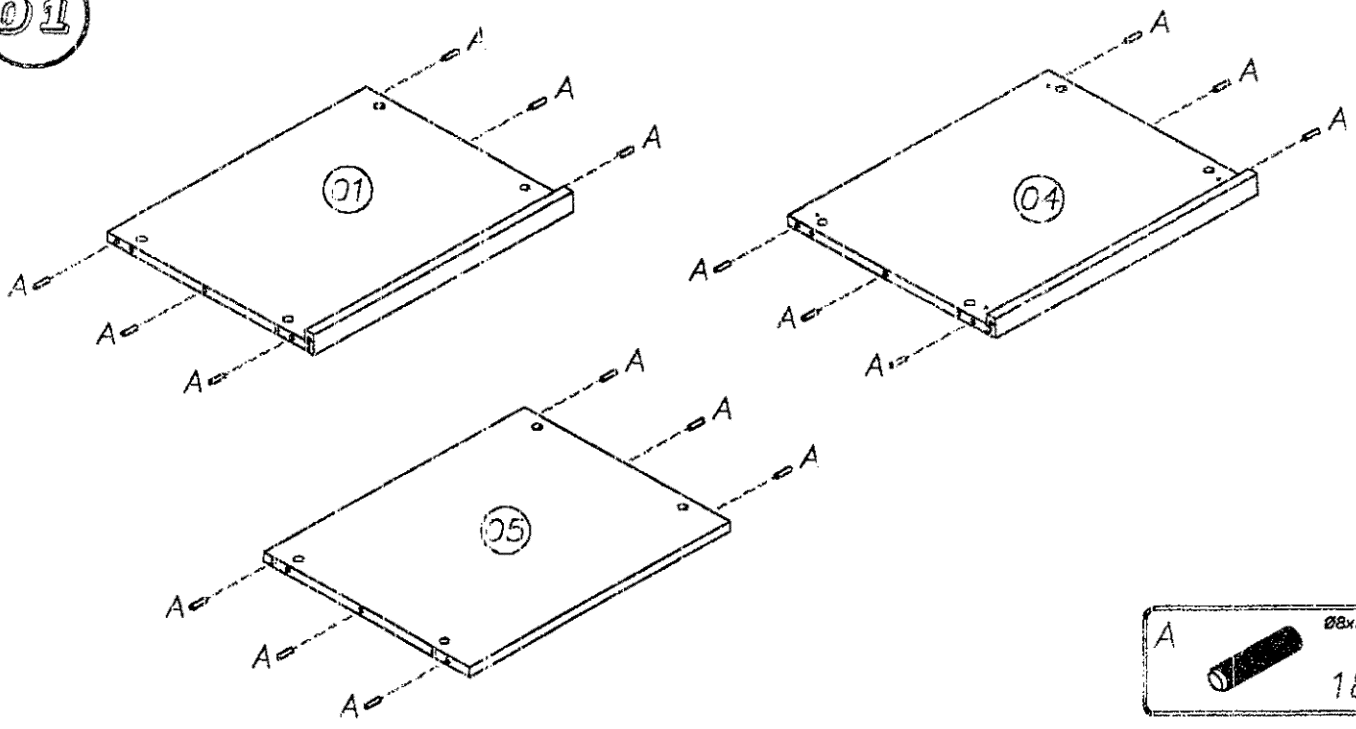

Grizzly
Industrial, Inc.®

72" BROOM CLOSET
MODEL H6463
INSTRUCTION MANUAL

A	 $\varnothing 8 \times 30$ 18	E	 10×10 22	C	 $3,5 \times 16$ 12	D	 01	E	 $3,5 \times 30$ 02
F	 16	G	 03	H	 03	I	 16	K	 $4,5 \times 40$ 04

01

02

03

C	3,5x16	06
H		03

04

C	3,5x16	06
G		03

05

06

07

K 4,5x40
04

08

B 10x10
22

09

10