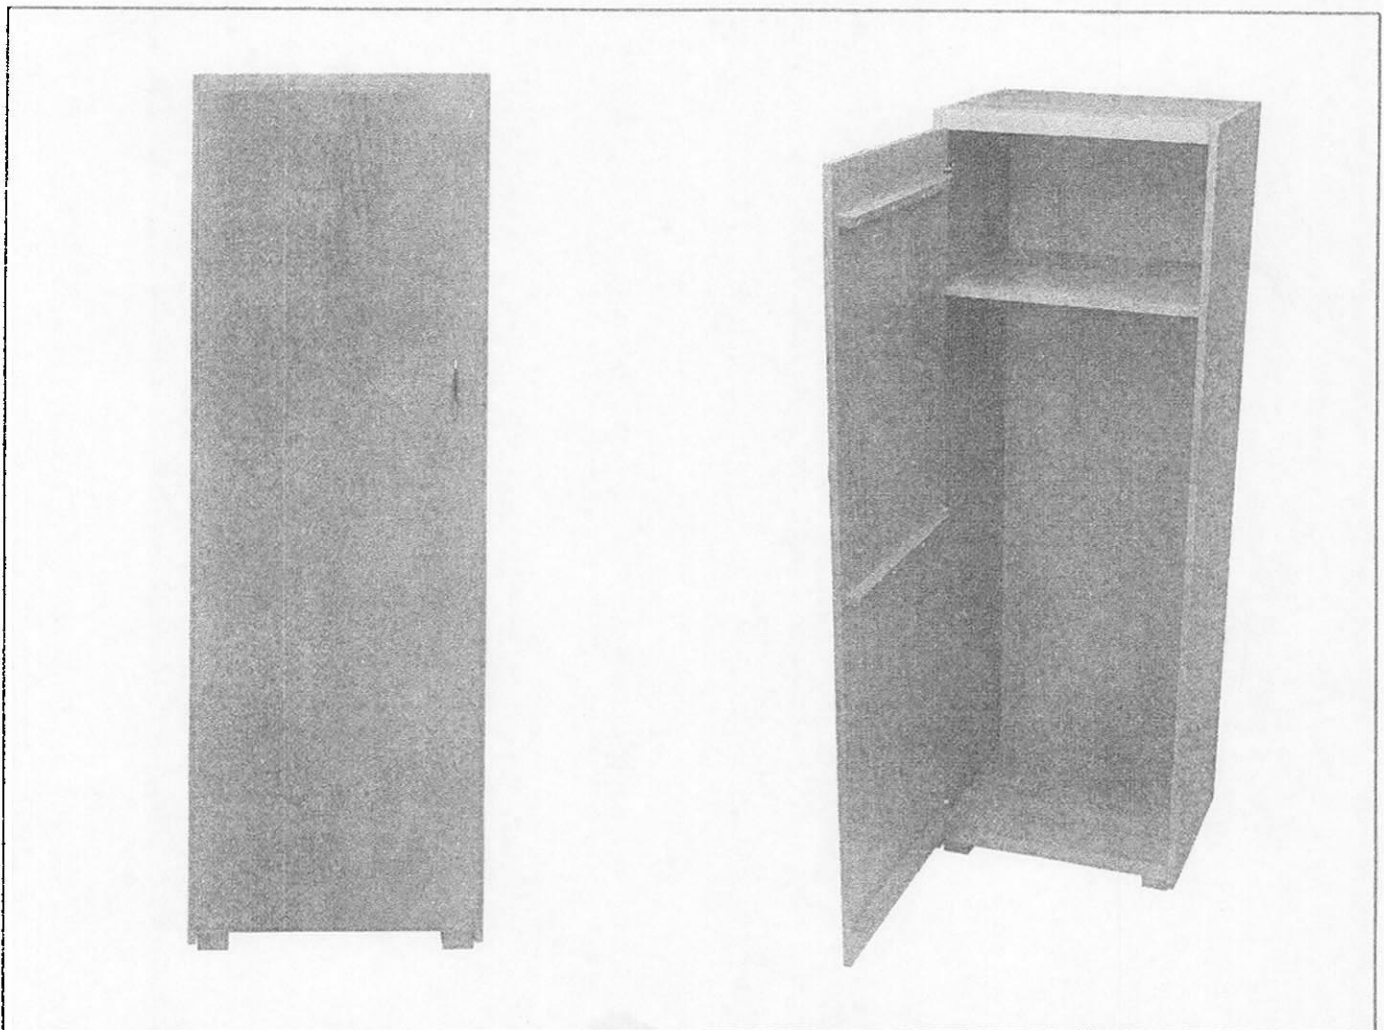

Grizzly
Industrial, Inc.®

72" BROOM CLOSET
MODEL H6463
INSTRUCTION MANUAL

A	 $\varnothing 8 \times 30$ 18	E	 10×10 22	C	 $3,5 \times 16$ 12	D	 01	E	 $3,5 \times 30$ 02
F	 16	G	 03	H	 03	I	 16	K	 $4,5 \times 40$ 04