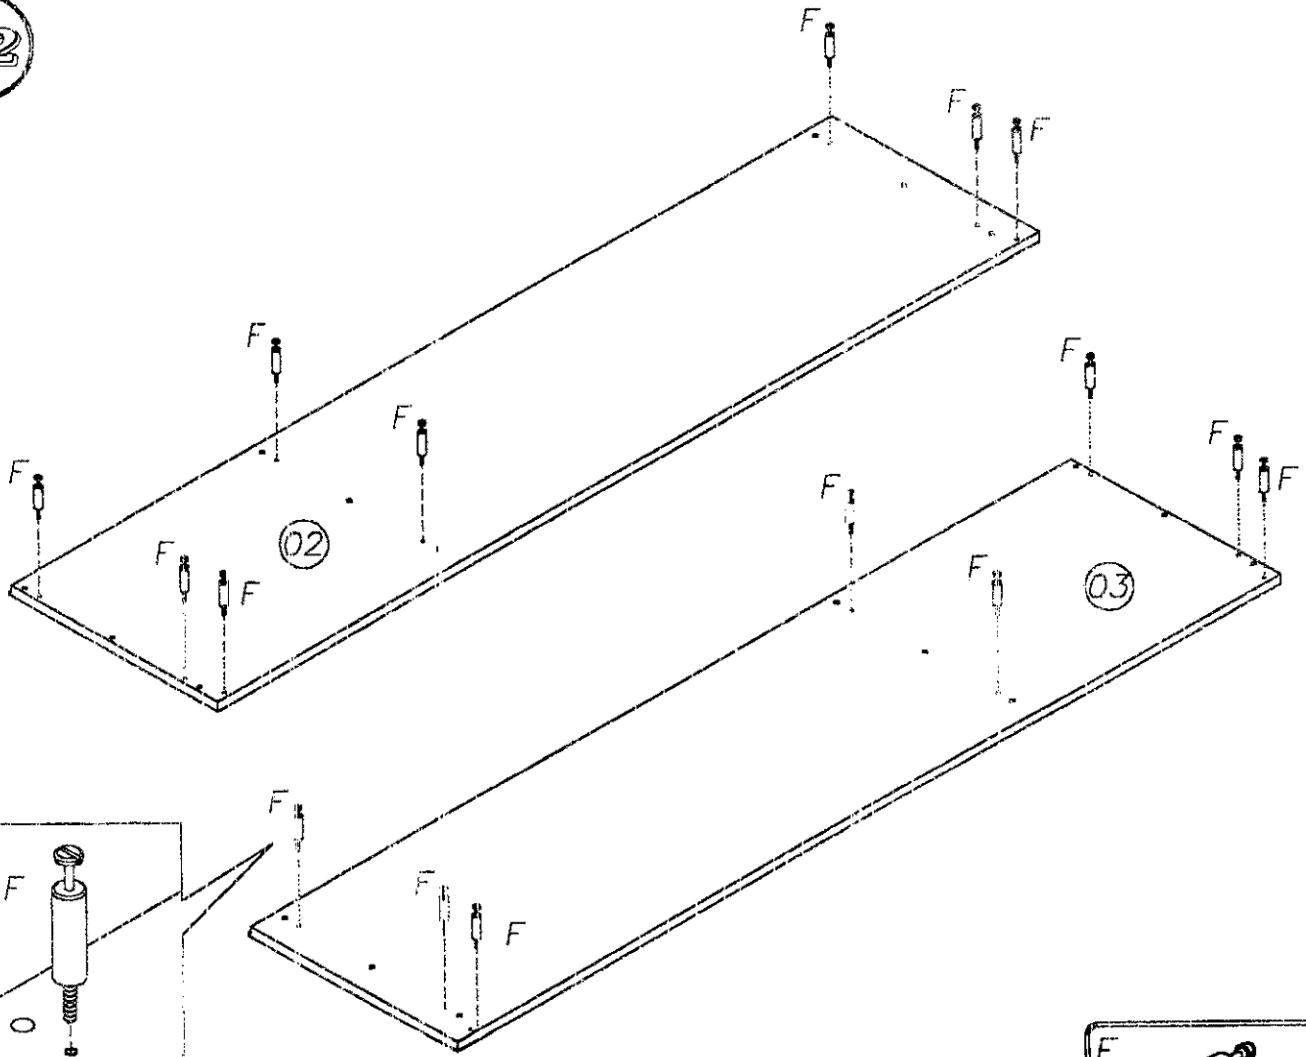

Grizzly
Industrial, Inc.®

72" BROOM CLOSET
MODEL H6463
INSTRUCTION MANUAL

A	 $\varnothing 8 \times 30$ 18	E	 10×10 22	C	 $3,5 \times 16$ 12	D	 01	E	 $3,5 \times 30$ 02
F	 16	G	 03	H	 03	I	 16	K	 $4,5 \times 40$ 04

01

02

03

C	3,5x16	06
H		03

04

C	3,5x16	06
G		03

05

06

07

K 4,5x40
04

08

B 10x10
22

09

10