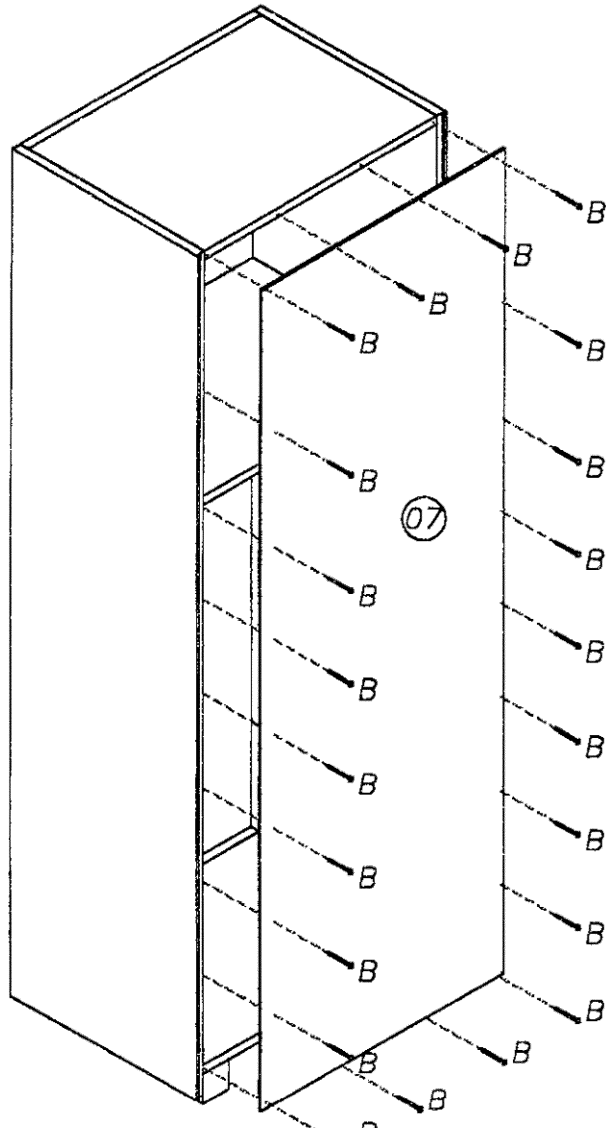

Grizzly
Industrial, Inc.®

72" BROOM CLOSET
MODEL H6463
INSTRUCTION MANUAL

A	 $\varnothing 8 \times 30$ 18	E	 10×10 22	C	 $3,5 \times 16$ 12	D	 01	E	 $3,5 \times 30$ 02
F	 16	G	 03	H	 03	I	 16	K	 $4,5 \times 40$ 04

01

02

03

C	3,5x16	06
H		03

04

C	3,5x16	06
G		03

05

06

07

K 4,5x40
04

08

B 10x10
22

09

10