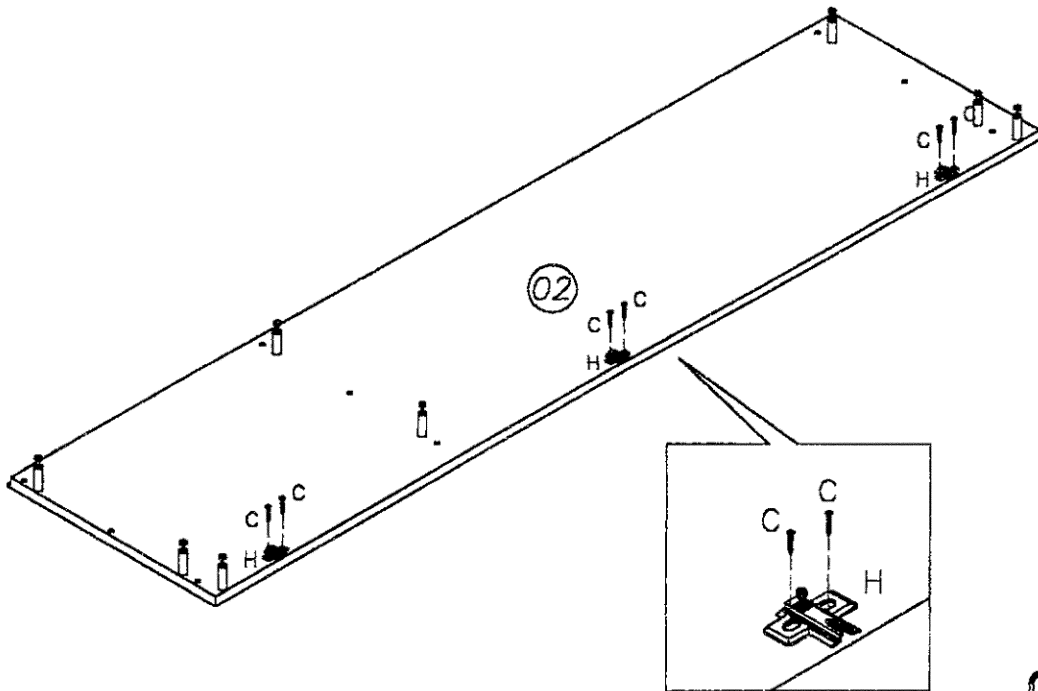

Grizzly
Industrial, Inc.®

72" BROOM CLOSET
MODEL H6463
INSTRUCTION MANUAL

A	 $\varnothing 8 \times 30$ 18	E	 10×10 22	C	 $3,5 \times 16$ 12	D	 01	E	 $3,5 \times 30$ 02
F	 16	G	 03	H	 03	I	 16	K	 $4,5 \times 40$ 04

01

02

03

C	3,5x16	06
H		03

04

C	3,5x16	06
G		03

05

06

07

K 4,5x40
04

08

B 10x10
22

09

10