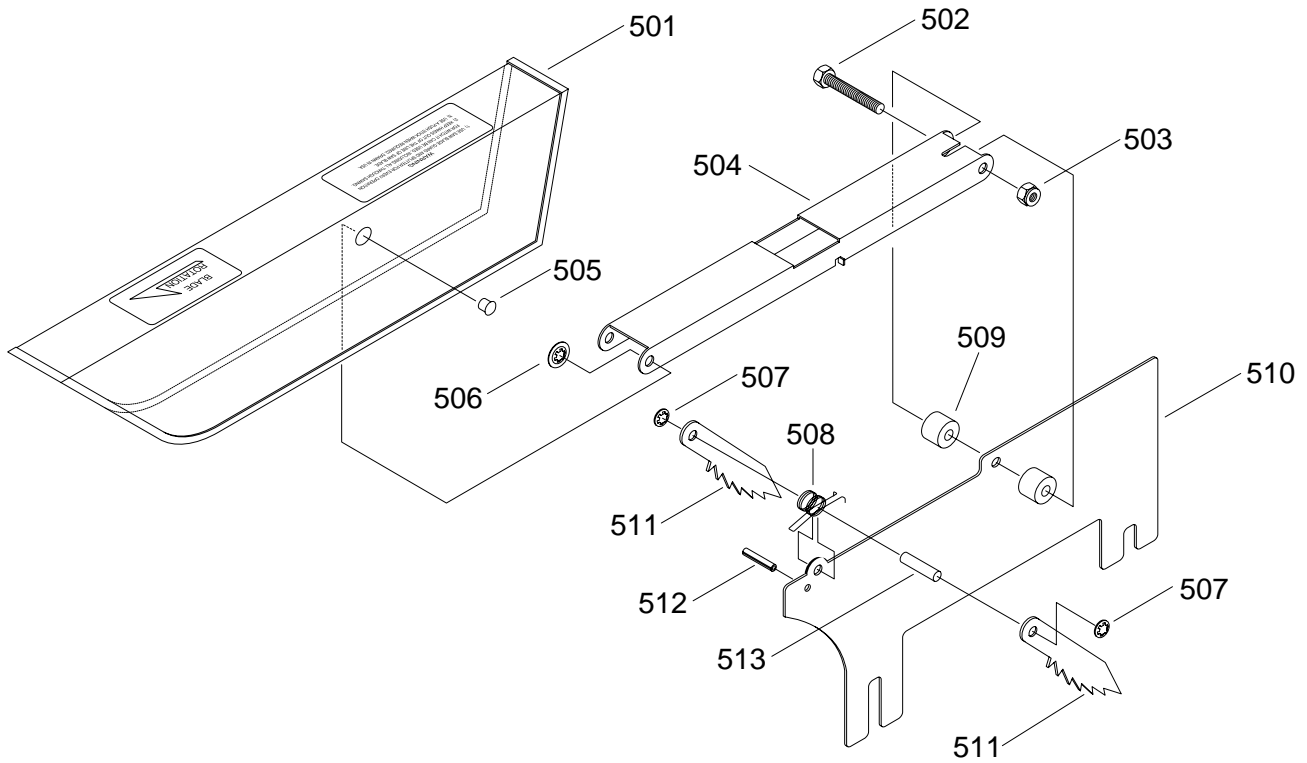

REF#	PART#	DESCRIPTION
001	P1023001	CABINET
002	P1023002	SCALE
003	P1023003	SELF TAPPING SCREW
004	P1023004	TRAP DOOR
005	PN02	HEX NUT 5/16" - 18
006	P1023006	DOOR LATCH
007	P1023007	KNOB
008	P1023008	HAND WHEEL LOCK
009	P1023009	HANDLE
010	P1023010	HAND WHEEL
011	PSS04	SETSCREW 1/4" - 20 x 5/16"
012	P1023012	PHLP HD SCRW 10 - 24 x 2"
013	P1023013	POINTER BRACKET
014	PS27	PHLP HD SCRW 5/16" - 18 x 1"
015	P1023015	POINTER
016	P1023016	FRONT TRUNNION
017	P1023017	PLATE
018	PS05	PHLP HD SCRW 5/16" - 18 x 1"
019	PB16	HEX BOLT 3/8" - 16 x 1 1/2"
020	PLW04	LOCK WASHER 3/8"
021	PN08	HEX NUT 3/8" - 16
22A	PSS03	SETSCREW 1/4" - 20 x 3/8"
023	P1023023	WORM
024	P1023024	COLLAR
025	PSS05	SETSCREW 5/16" - 18 x 1/4"
026	P1023026	SHAFT
027	P1023027	PIN
028	PK01	KEY 3/16" x 3/16" x 1 1/2"
029	P1023029	GEARED TRUNNION
030	PN02	HEX NUT 5/16" - 18
031	PB03	HEX BOLT 5/16" - 18 x 1"
032	P1023032	FLANGE
033	P1023033	SHAFT
035	P1023035	GEARED BEARING HOUSING
036	PB16	HEX BOLT 3/8" - 16 x 1 1/2"
37A	PLW04	LOCK WASHER 3/8"
37B	PK03	KEY 1/4" x 1/4" x 2"
038	P6203	BEARING 6203 - 2RS
039	PR23M	SNAP RING 40mm
040	P1023040	JAM NUT 5/8" - 18
041	P1023041	COLLAR
042	P1023042	ARBOR PULLEY
043	PSS07	SETSCREW 1/4" - 20 x 1/2"
044	PK33M	KEY 5 x 5 x 45mm
045	P1023045	BLADE ARBOR
047	P1023047	ARBOR FLANGE
048	P1023048	ARBOR NUT
48A	P1023048A	ARBOR WRENCH
49A	PSS08	SETSCREW 5/16" - 18 x 1/2"
050	P1023050	MOTOR FRAME SUPPORT
051	P1023051	CLIP

REF#	PART#	DESCRIPTION
401	P1023401	KNOB
402	P1023402	FLAT WASHER 1/4"
403	P1023403	MITER GAUGE BODY
404	P1023404	MITER BAR
405	P1023405	SPECIAL WASHER
406	P1023406	FLAT HD SCREW
407	P1023407	HEX NUT

REF#	PART#	DESCRIPTION
408	P1023408	SETSCREW
409	P1023409	SETSCREW
410	P1023410	STOP
411	P1023411	POINTER
412	P1023212	SCALE
413	P1023413	STUD