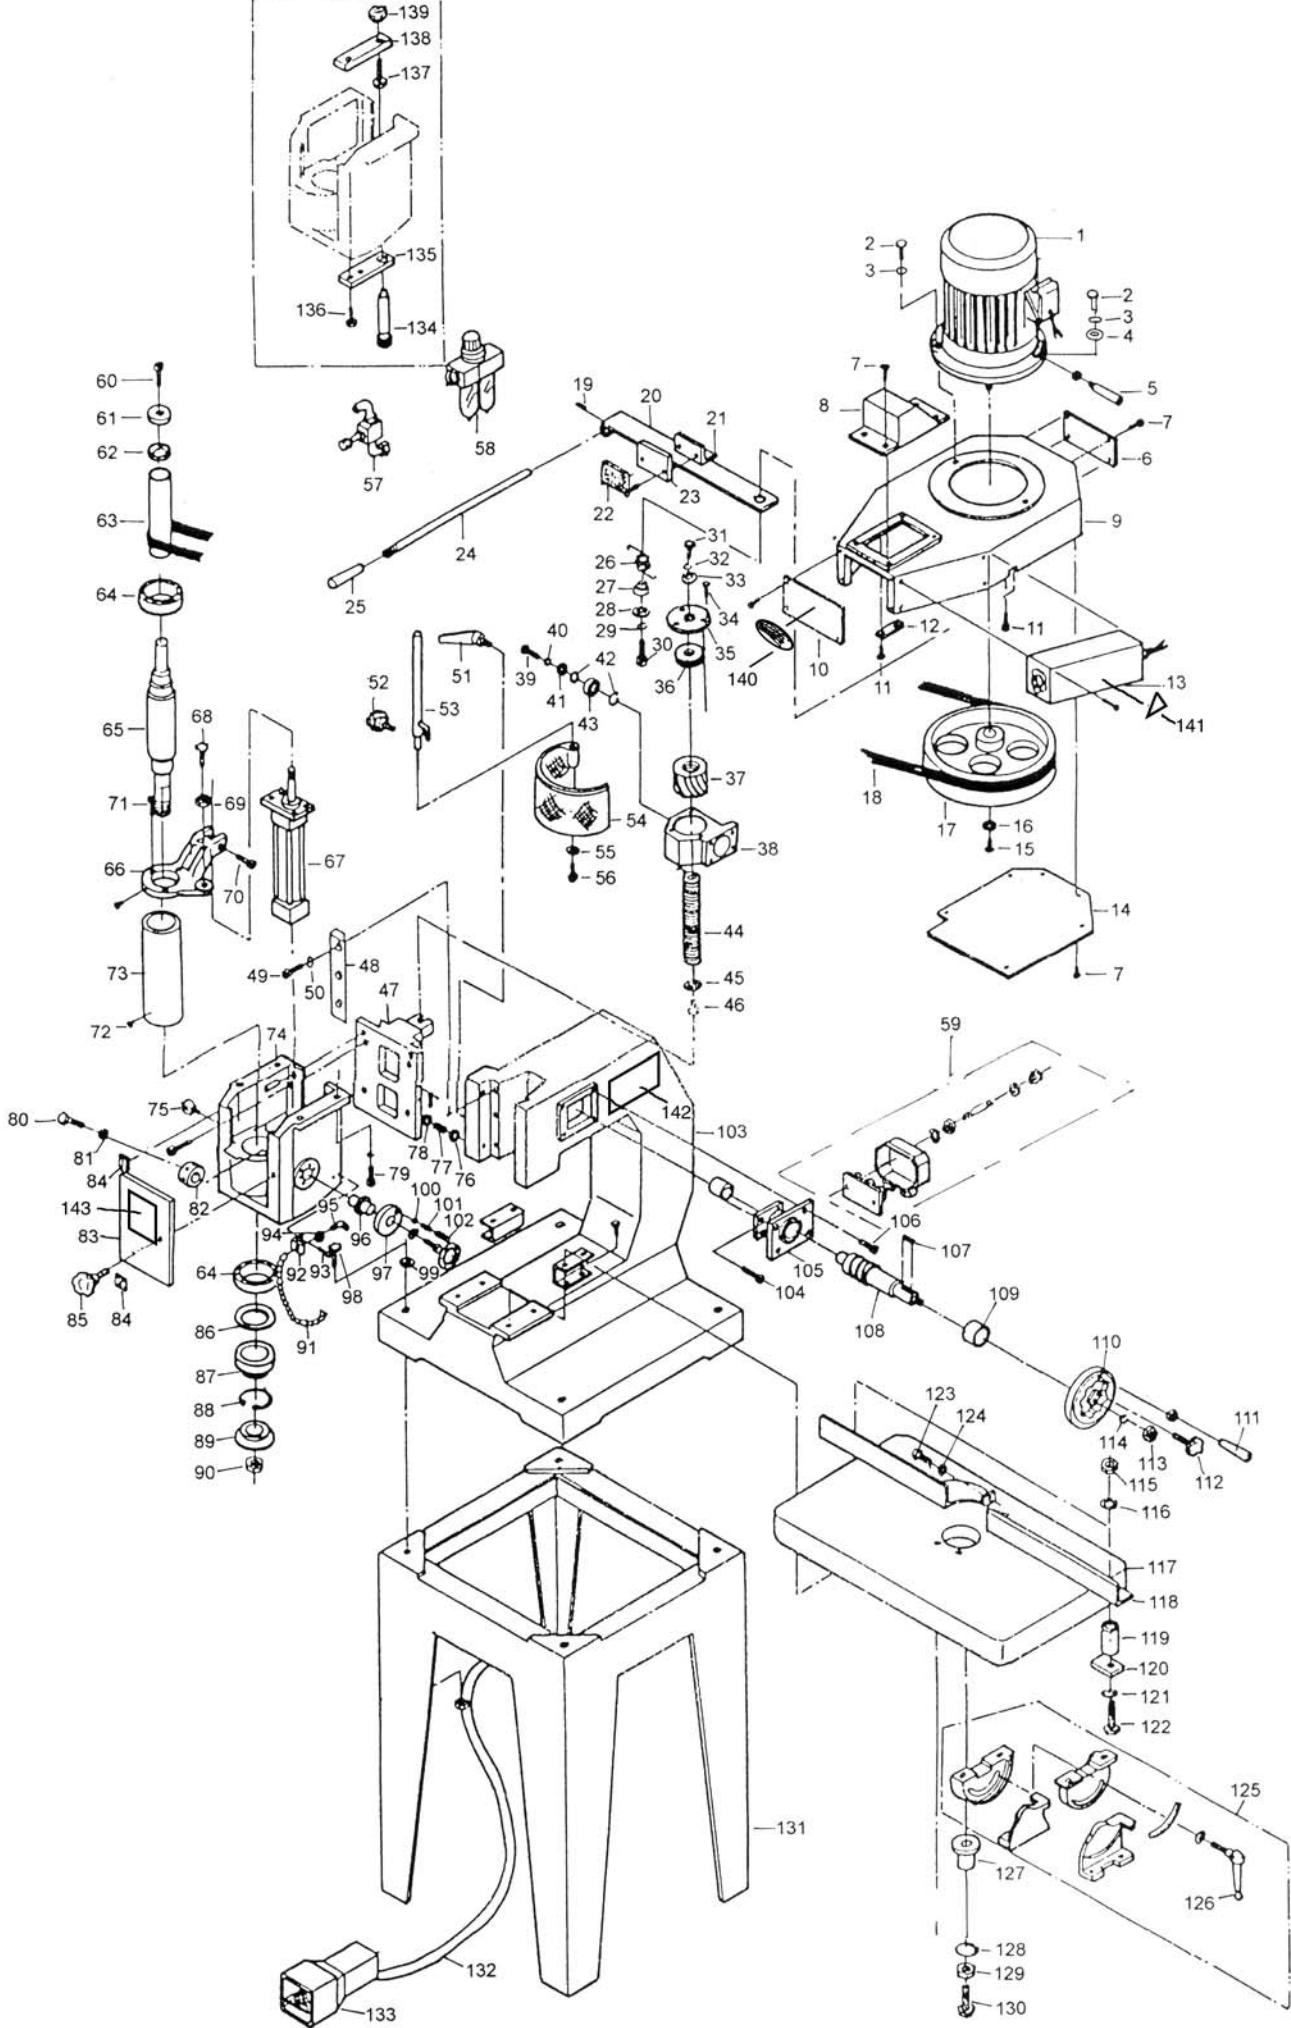

Ref#	Part#	Description
001	P8030001	MOTOR
002	PB01M	HEX HD BOLT M10-1.5 X 30
003	PLW06M	LOCK WASHER M10
004	PW04M	FLAT WASHER M10
005	P8030005	KNOB
006	P8030006	COVER
007	PS05M	PHLP HD SCR M5-0.8 X 8
008	P8030008	COVER
009	P8030009	MOTOR
010	P8030010	COVER
011	PB42M	HEX HD BOLT M5-0.8 X 20
012	P8030012	SUPPORTER
013	P8030013	SWITCH
014	P8030014	COVER
015	PB09M	HEX HD BOLT M8-1.25 X 20
016	P8030016	WASHER M8 X 30 X 6
017	P8030017	MOTOR PULLEY
018	P8030018	BELT
019	PSS16M	SETSCREW M8-1.25 X 10
020	P8030020	BRAKE BASE
021	P8030021	SUPPORTER
022	P8030022	BRAKE PLATE
023	P8030023	PLATE
024	P8030024	POLE
025	P8030025	KNOB
026	P8030026	SPRING
027	P8030027	RING M8 X 20
028	PW01M	FLAT WASHER M8
029	PLW04M	LOCK WASHER M8
030	PB20M	HEX HD BOLT M8-1.25 X 35
031	PB14M	HEX HD BOLT M10-1.5 X 35
032	PLW06M	LOCK WASHER M10
033	PW06M	FLAT WASHER M12
034	PS24M	PHLP HD SCR M6-1.0 X 10
035	P8030035	PLATE
036	P8030036	NEEDLE UNIT
037	P8030037	BRASS WORM GEAR
038	P8030038	WORM GEAR BOX
039	PS11M	PHLP HD SCR M6-1.0 X 16
040	PLW03M	LOCK WASHER M6
041	PW03M	FLAT WASHER M6
042	P8030042	C-RING
043	P8030043	BEARING 6002
044	PS27M	PHLP HD SCR M30-5.0 X 75
045	PW04M	FLAT WASHER M10
046	PB09M	HEX HD BOLT M8-1.25 X 20
047	P8030047	BRACKET
048	P8030048	SLIDE
049	PB08M	HEX HD BOLT M6-1.0 X 20
050	PLW03M	LOCK WASHER M6