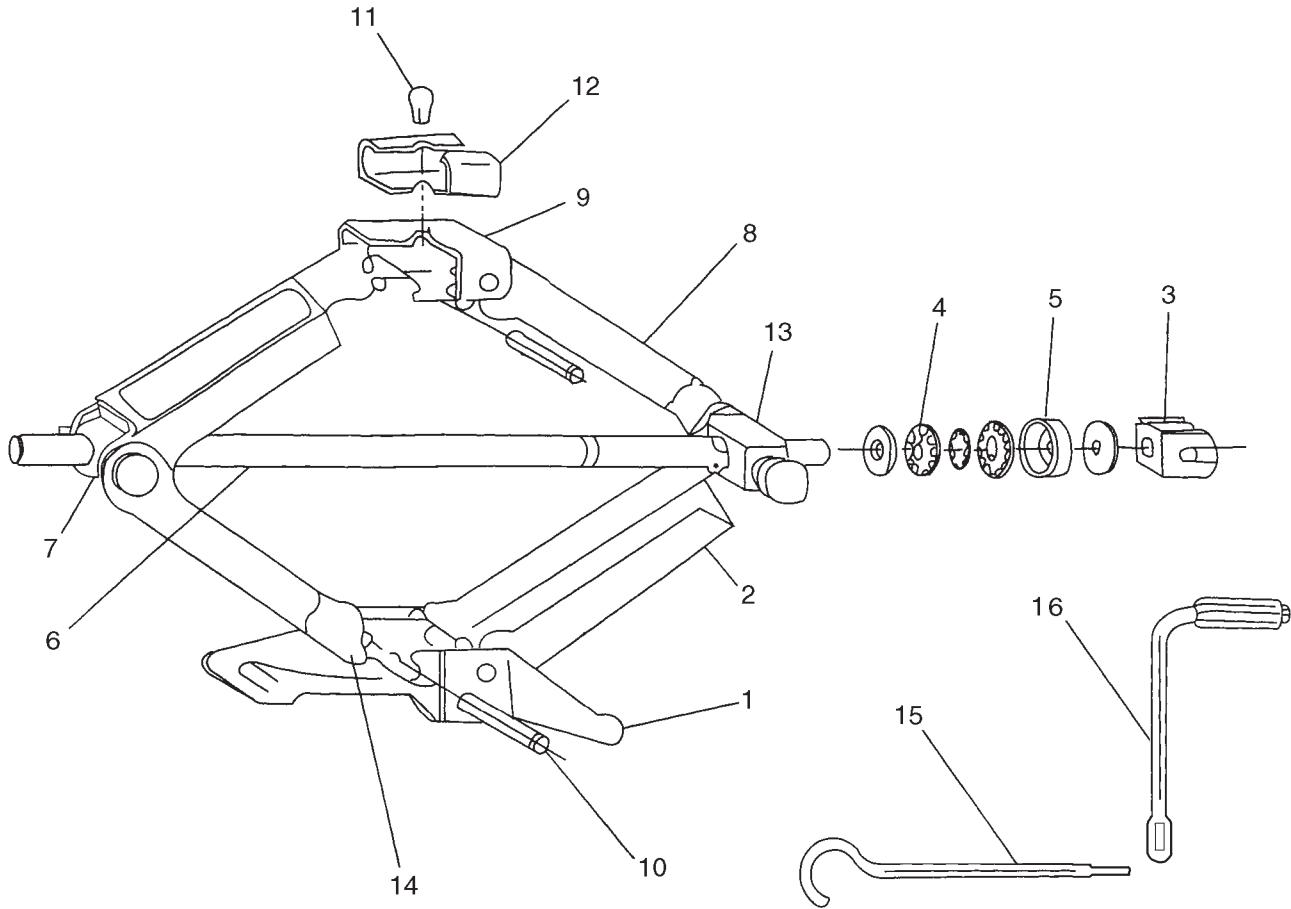

G8723 Parts Breakdown and List

REF	PART #	DESCRIPTION
1	P8723001	BASE
2	P8723002	UNDER FORK
3	P8723003	ROCKER HEAD
4	P8723004	BEARING PAD
5	P8723005	BEARING PAD CAP
6	P8723006	SCREW ROD
7	P8723007	SUPPORTING AXLE
8	P8723008	UPPER FORK
9	P8723009	JACKING HEAD SEAT
10	P8723010	RIVET
11	P8723011	JACKING HEAD RIVET
12	P8723012	JACKING HEAD
13	P8723013	NUT SUPPORTING AXLE
14	P8723014	UNDER FORK GEAR
15	P8723015	ROCKER BAR
16	P8723016	JACK HANDLE