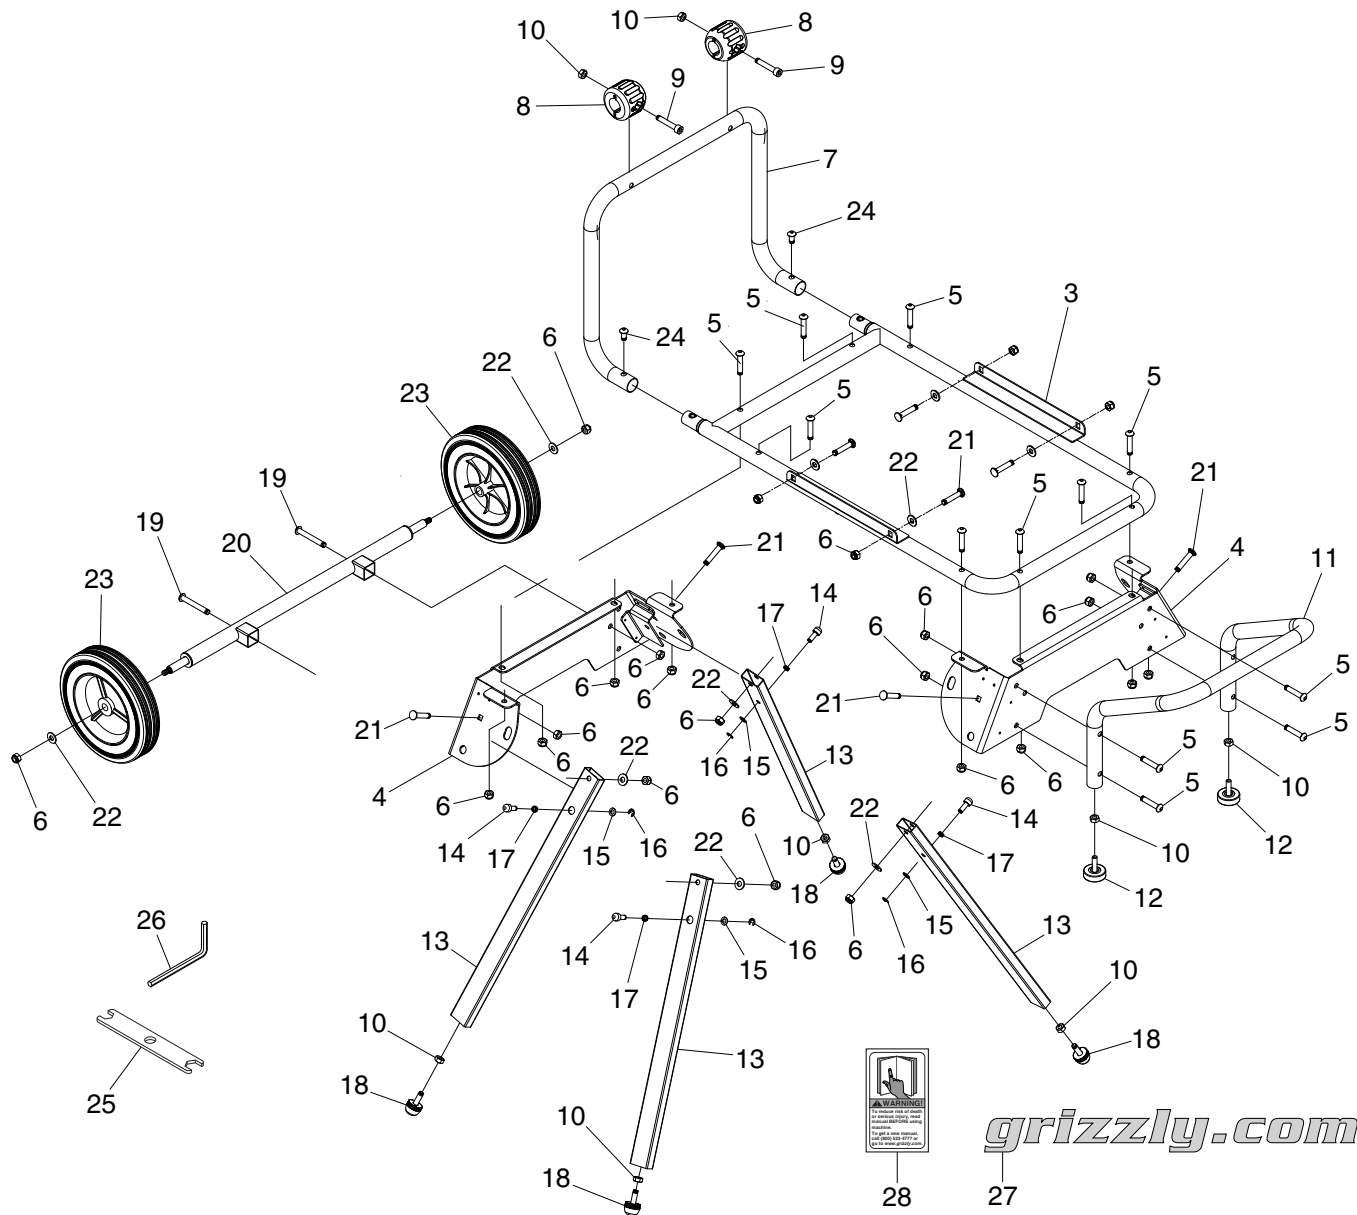

G0871 Parts

REF	PART #	DESCRIPTION
3	P0871003	STAND BODY
4	P0871004	STAND LEG BRACKET
5	P0871005	BUTTON HD CAP SCR M8-1.25 X 40
6	P0871006	LOCK NUT M8-1.25
7	P0871007	HANDLE (LEFT)
8	P0871008	BUMPER
9	P0871009	CAP SCREW M8-1.25 X 45
10	P0871010	HEX NUT M8-1.25
11	P0871011	HANDLE (RIGHT)
12	P0871012	HANDLE FOOT M8-1.25 X 22
13	P0871013	STAND LEG
14	P0871014	CLEVIS PIN, BUTTON HEAD-GROOVED
15	P0871015	FLAT WASHER 7MM

REF	PART #	DESCRIPTION
16	P0871016	E-CLIP 7MM
17	P0871017	COMPRESSION SPRING 0.8 X 9.3 X 18
18	P0871018	RUBBER FOOT M8-1.25 X 20
19	P0871019	CAP SCREW M8-1.25 X 60
20	P0871020	WHEEL AXLE
21	P0871021	CARRIAGE BOLT M8-1.25 X 40
22	P0871022	FLAT WASHER 8MM
23	P0871023	WHEEL
24	P0871024	BUTTON HD CAP SCR M8-1.25 X 16
25	P0871025	FLAT WRENCH 10 X 13MM
26	P0871026	HEX WRENCH 5MM
27	P0871027	GRIZZLY.COM LABEL
28	P0871028	READ MANUAL LABEL