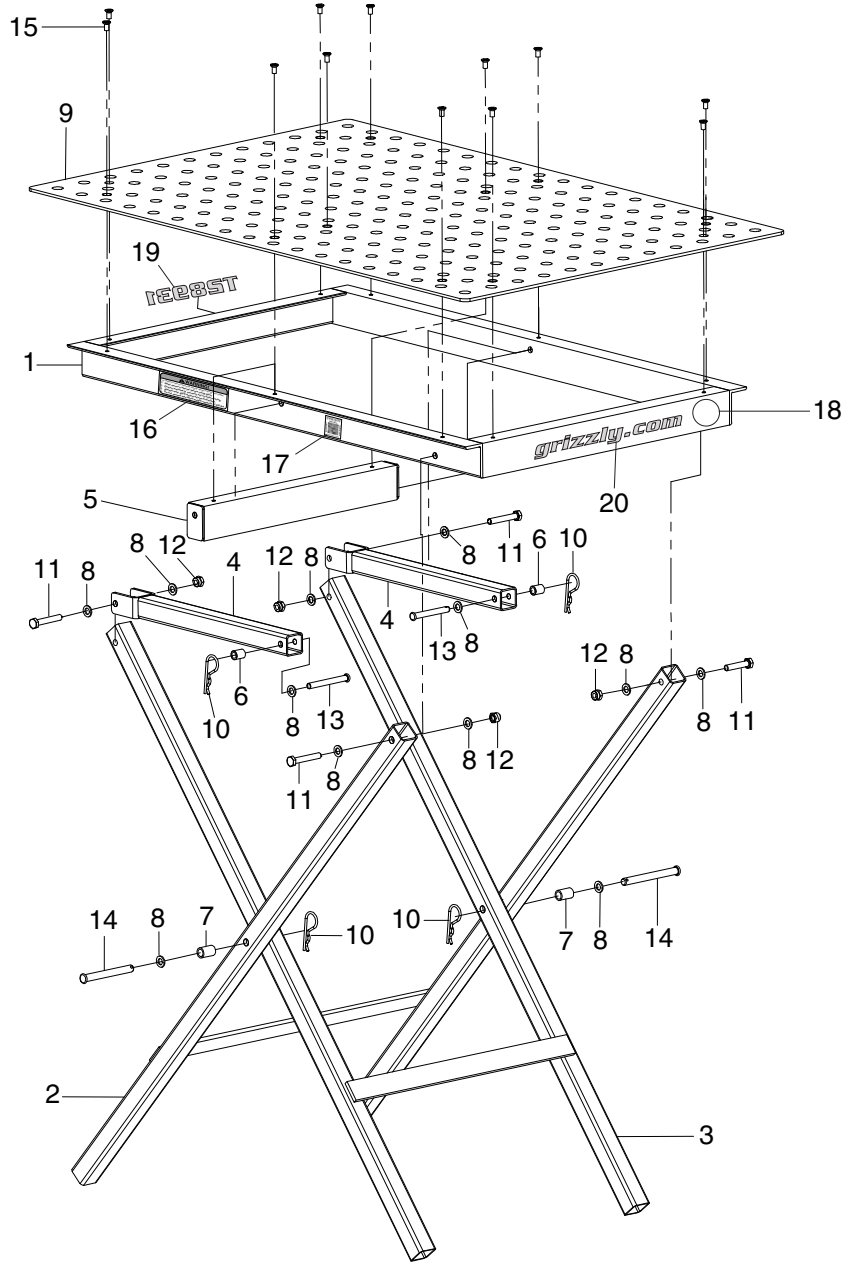

T28931 Parts Breakdown & List

REF PART #	DESCRIPTION
1	PT28931001 FRAME
2	PT28931002 LEG
3	PT28931003 LONG LEG
4	PT28931004 CROSS BRACE
5	PT28931005 FRAME SUPPORT
6	PT28931006 SHORT SHAFT SLEEVE
7	PT28931007 LONG SHAFT SLEEVE
8	PT28931008 FLAT WASHER 8MM
9	PT28931009 TABLE
10	PT28931010 COTTER PIN 3 X 61 HAIRPIN

REF PART #	DESCRIPTION
11	PT28931011 HEX BOLT M8-1.25 X 55
12	PT28931012 HEX NUT M8-1.25
13	PT28931013 UPPER HINGE PIN 8 X 68
14	PT28931014 LOWER HINGE PIN 10 X 94
15	PT28931015 FLAT HD SCR M6-1 X 12
16	PT28931016 WARNING LABEL
17	PT28931017 QR CODE LABEL
18	PT28931018 TOUCH-UP PAINT, GRIZZLY GREEN
19	PT28931019 MODEL NUMBER LABEL
20	PT28931020 GRIZZLY.COM LABEL